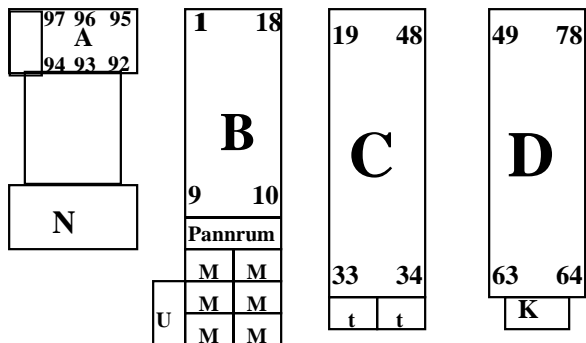

Översiktsplan Vaggerydstravet

Parkering hästtransporter

A-övervåning=Omklädning/ dusch
(Dam o. herr)

A= A-stall box 92-97

B= Boxplats 1 -18

C= Boxplats 19 - 48

D= Boxplats 49 -78

F= Stallcaféet

H= Travshopen

I= Veterinärklinik

Veterinärbesiktning

J= Ridhus

K= Anslagstavla Funktionärer Bjarg

M= Duschboxar, dricksvatten

N och I = Mätning

P= Parkering åskådare

t= Toaletter

U= Sulkytvätt OBS! EJ dricksvatten

Gång
väg till
ridhus
och
veterinär
↓